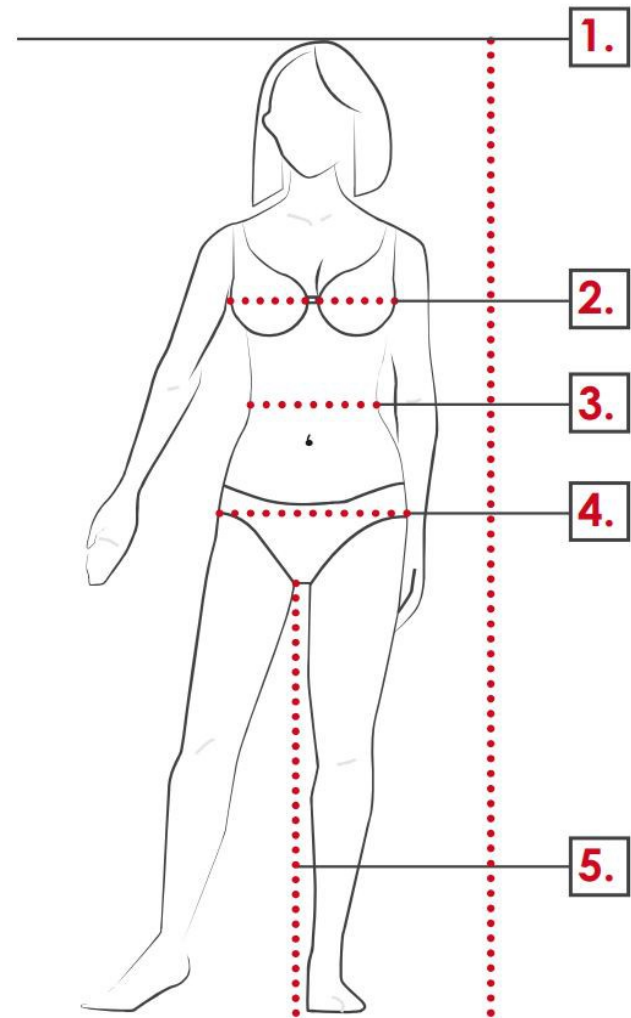

Body measurement tables

LADIES

NORMAL

Unisex	XS	S		M		L		XL		XXL		3XL	
Germany	32	34	36	38	40	42	44	46	48	50	52	54	56
1. physical size	165-172	165-172	165-172	165-172	165-172	165-172	165-172	165-172	165-172	165-172	165-172	165-172	165-172
2. bust	74-77	78-81	82-85	86-89	90-93	94-97	98-102	103-107	108-113	114-119	120-125	126-131	127-132
3. waist measurement	59-62	63-65	66-69	70-73	74-77	78-81	82-85	86-90	91-95	96-102	103-108	109-113	114-118
4. hip size	82-85	86-89	90-95	94-97	98-101	102-105	106-109	110-113	114-117	118-122	123-127	128-132	133-137
5. inseam	79	79	79	79	79	79	79	79	79	79	79	79	79

SLIM FIT

Germany	64	68	72	76	80	84	88	92	96	100	104	108	112
1. physical size	173-180	173-180	173-180	173-180	173-180	173-180	173-180	173-180	173-180	173-180	173-180	173-180	173-180
2. bust	74-77	78-81	82-85	86-89	90-93	94-97	98-102	103-107	108-113	114-119	120-125	126-131	132-137
3. waist measurement	58-61	63-65	66-69	70-73	74-77	78-81	82-85	86-90	91-95	96-102	103-107	108-112	113-117
4. hip size	80-84	86-89	90-93	94-97	98-101	102-105	106-109	110-113	114-117	118-122	123-127	128-132	133-137
5. inseam	83	83	83	83	83	83	83	83	83	83	83	83	83

CHUNKY

Germany	16	17	18	19	20	21	22	23	24	25	26	27	28
1. physical size	157-164	157-164	157-164	157-164	157-164	157-164	157-164	157-164	157-164	157-164	157-164	157-164	157-164
2. bust	74-77	78-81	82-85	86-89	90-93	94-97	98-102	103-107	108-113	114-119	120-125	126-131	127-132
3. waist measurement	59-62	63-65	66-69	70-73	74-77	78-81	82-85	86-90	91-95	96-102	103-108	109-114	110-115
4. hip size	82-85	86-89	90-93	94-97	98-102	103-107	108-113	110-113	114-117	118-122	123-127	128-132	133-137
5. inseam	75	75	75	75	75	75	75	75	75	75	75	75	75

Conversion table ladies sizes and men sizes

Ladies	34	36	38	40	42	44	46	48	50	52	54	56	58
Men's	40	42	44	46	48	50	52	54	56	58	60	62	64

MEN

1. BODY SIZE

Measure without shoes from the highest point of the head to the sole of the foot.