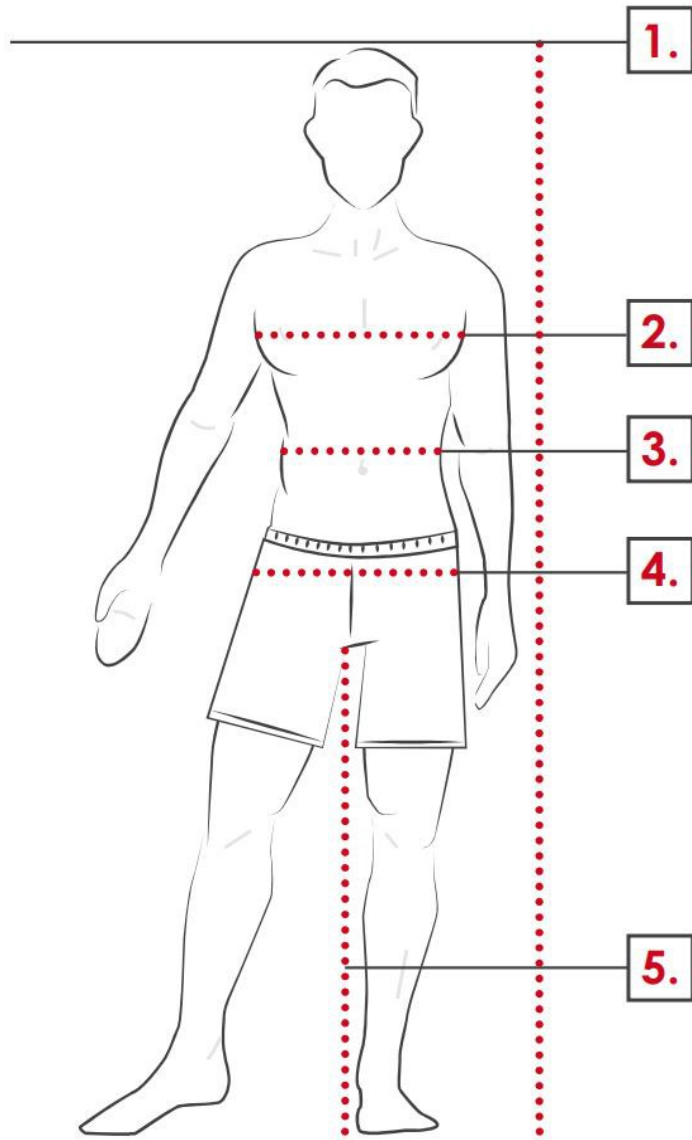

Body measurement tables

LADIES

NORMAL

Unisex	XS	S		M		L		XL		XXL		3XL	
Germany	32	34	36	38	40	42	44	46	48	50	52	54	56
1. physical size	165-172	165-172	165-172	165-172	165-172	165-172	165-172	165-172	165-172	165-172	165-172	165-172	165-172
2. bust	74-77	78-81	82-85	86-89	90-93	94-97	98-102	103-107	108-113	114-119	120-125	126-131	127-132
3. waist measurement	59-62	63-65	66-69	70-73	74-77	78-81	82-85	86-90	91-95	96-102	103-108	109-113	114-118
4. hip size	82-85	86-89	90-95	94-97	98-101	102-105	106-109	110-113	114-117	118-122	123-127	128-132	133-137
5. inseam	79	79	79	79	79	79	79	79	79	79	79	79	79

SLIM FIT

Germany	64	68	72	76	80	84	88	92	96	100	104	108	112
1. physical size	173-180	173-180	173-180	173-180	173-180	173-180	173-180	173-180	173-180	173-180	173-180	173-180	173-180
2. bust	74-77	78-81	82-85	86-89	90-93	94-97	98-102	103-107	108-113	114-119	120-125	126-131	132-137
3. waist measurement	58-61	63-65	66-69	70-73	74-77	78-81	82-85	86-90	91-95	96-102	103-107	108-112	113-117
4. hip size	80-84	86-89	90-93	94-97	98-101	102-105	106-109	110-113	114-117	118-122	123-127	128-132	133-137
5. inseam	83	83	83	83	83	83	83	83	83	83	83	83	83

CHUNKY

Germany	16	17	18	19	20	21	22	23	24	25	26	27	28
1. physical size	157-164	157-164	157-164	157-164	157-164	157-164	157-164	157-164	157-164	157-164	157-164	157-164	157-164
2. bust	74-77	78-81	82-85	86-89	90-93	94-97	98-102	103-107	108-113	114-119	120-125	126-131	127-132
3. waist measurement	59-62	63-65	66-69	70-73	74-77	78-81	82-85	86-90	91-95	96-102	103-108	109-114	110-115
4. hip size	82-85	86-89	90-93	94-97	98-102	103-107	108-113	110-113	114-117	118-122	123-127	128-132	133-137
5. inseam	75	75	75	75	75	75	75	75	75	75	75	75	75

Conversion table ladies sizes and men sizes

Ladies	34	36	38	40	42	44	46	48	50	52	54	56	58
Men's	40	42	44	46	48	50	52	54	56	58	60	62	64

MEN

1. BODY SIZE

Measure without shoes from the highest point of the head to the sole of the foot.